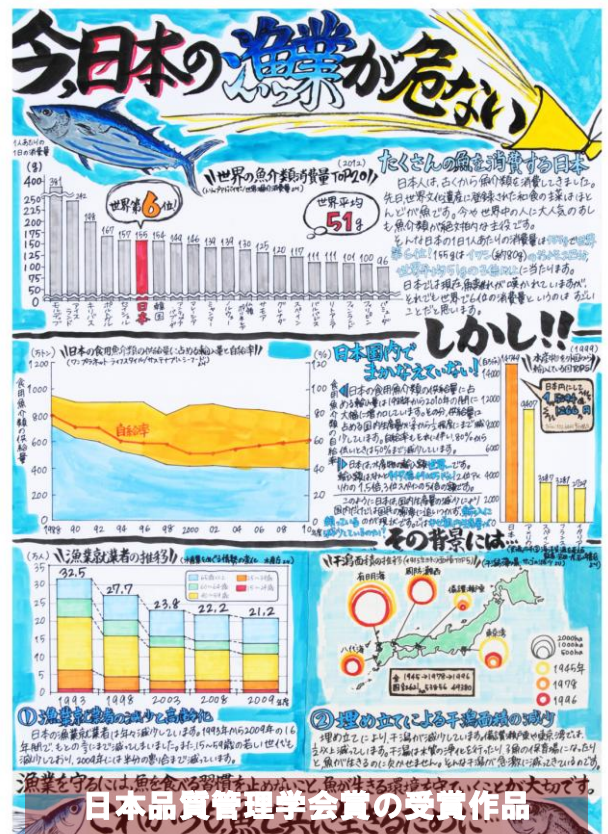

## 総務省、東京都及び(公財)統計情報研究開発センター主催 「統計データ・グラフフェア」開催 ～統計グラフ全国コンクールの入賞作品等を展示～

新宿駅西口広場のイベントコーナー正面の受付コーナー

平成26年10月18日(土)、19日(日)の2日間、東京新宿駅西口広場のイベントコーナーで《統計グラフ全国コンクール》の入賞作品などを展示する「統計データ・グラフフェア」が、総務省、東京都及び(公財)統計情報研究開発センターが主催して開催されました。

毎年11月に代々木のオリンピック記念施設で開催される総務省主催「全国統計大会」で表彰が行われる《統計グラフ全国コンクール》の入賞作品、東京都と埼玉県、千葉県、茨城県、神奈川県、東京都の優秀作品、日本統計学会会長賞と日本品質管理学会賞の受賞作品などが展示されていました。

# 統計データ・グラフフェアの展示コーナー

# 各省庁並びに都道府県の統計データ等の展示コーナー

全国各地の産業や企業の統計データなどを紹介する展示コーナー

たくさんの資料が用意されていました

入口付近からいろいろなデータ満載

欲しいもの全部集めたら持ちきれませんよ……